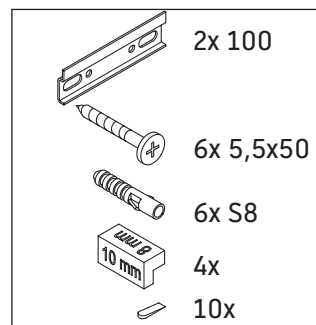

D-Neo

DE 4363

Monteringsanvisning

ME by Starck # 233610

Bruksinformasjon

Bademøbelserien tilsvarer de gyldige standardene og retningslinjene på tidspunktet for utleveringen og er utformet til bruk på baderom. En direkte vannsprut f.eks. ved dusjing må unngås.