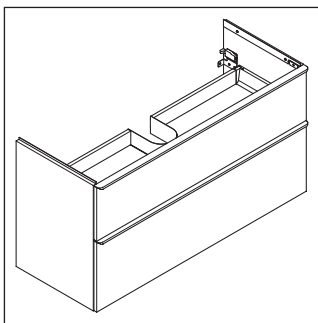

D-Neo

DE 4363

Monteringsanvisning

ME by Starck # 233610

Bruksinformasjon

Bademøbelserien tilsvarer de gyldige standardene og retningslinjene på tidspunktet for utleveringen og er utformet til bruk på baderom. En direkte vannsprut f.eks. ved dusjing må unngås.