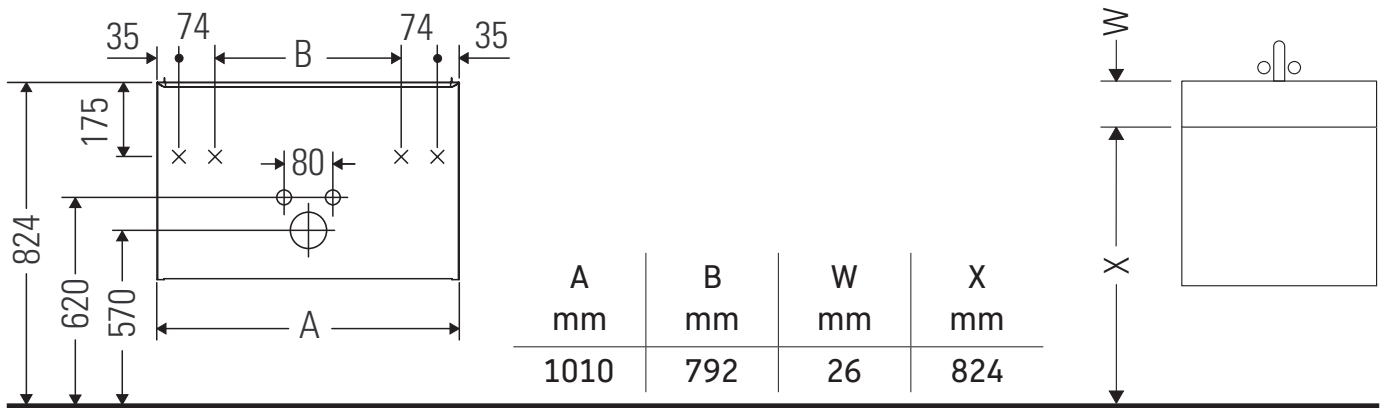

D-Neo

DE 4363

Monteringsanvisning

ME by Starck # 233610

Bruksinformasjon

Bademøbelserien tilsvarer de gyldige standardene og retningslinjene på tidspunktet for utleveringen og er utformet til bruk på baderom. En direkte vannsprut f.eks. ved dusjing må unngås.