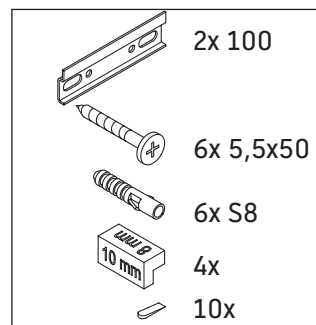

D-Neo

DE 4272

Monteringsanvisning

Vero Air # 235070

Bruksinformasjon

Bademøbelserien tilsvarer de gyldige standardene og retningslinjene på tidspunktet for utleveringen og er utformet til bruk på badetrom. En direkte vannsprut f.eks. ved dusjing må unngås.