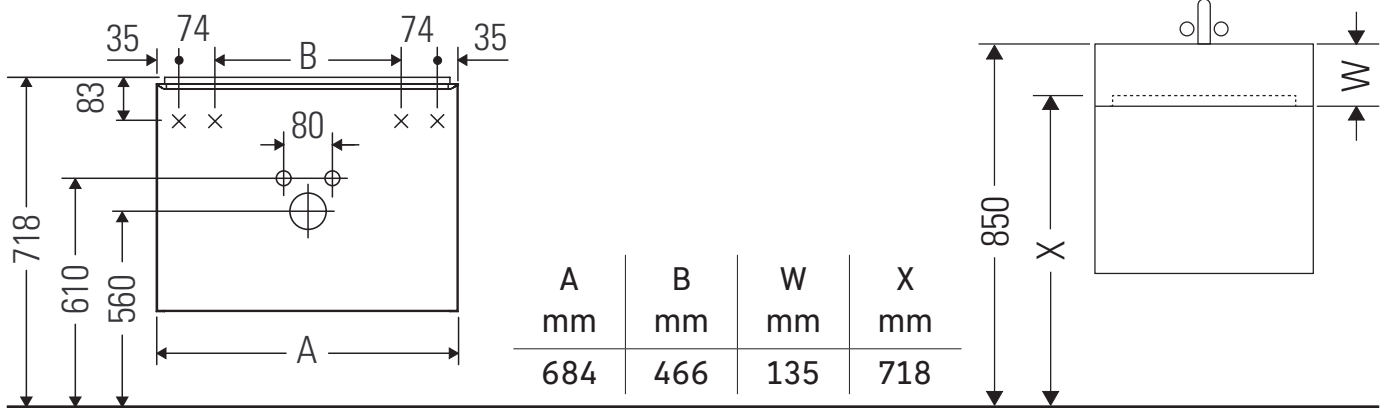

D-Neo

DE 4272

Monteringsanvisning

Vero Air # 235070

Bruksinformasjon

Bademøbelserien tilsvarer de gyldige standardene og retningslinjene på tidspunktet for utleveringen og er utformet til bruk på badetrom. En direkte vannsprut f.eks. ved dusjing må unngås.