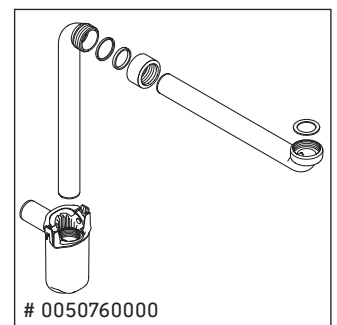

D-Neo

DE 4272

Monteringsanvisning

Vero Air # 235070

Bruksinformasjon

Bademøbelserien tilsvarer de gyldige standardene og retningslinjene på tidspunktet for utleveringen og er utformet til bruk på badetrom. En direkte vannsprut f.eks. ved dusjing må unngås.