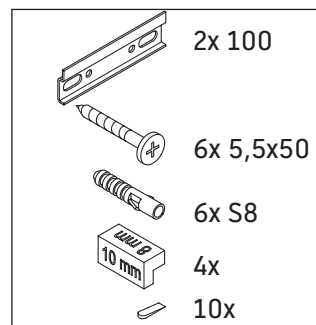

D-Neo

DE 4270

Monteringsanvisning

Vero Air # 235050

Bruksinformasjon

Bademøbelserien tilsvarer de gyldige standardene og retningslinjene på tidspunktet for utleveringen og er utformet til bruk på badetrom. En direkte vannsprut f.eks. ved dusjing må unngås.