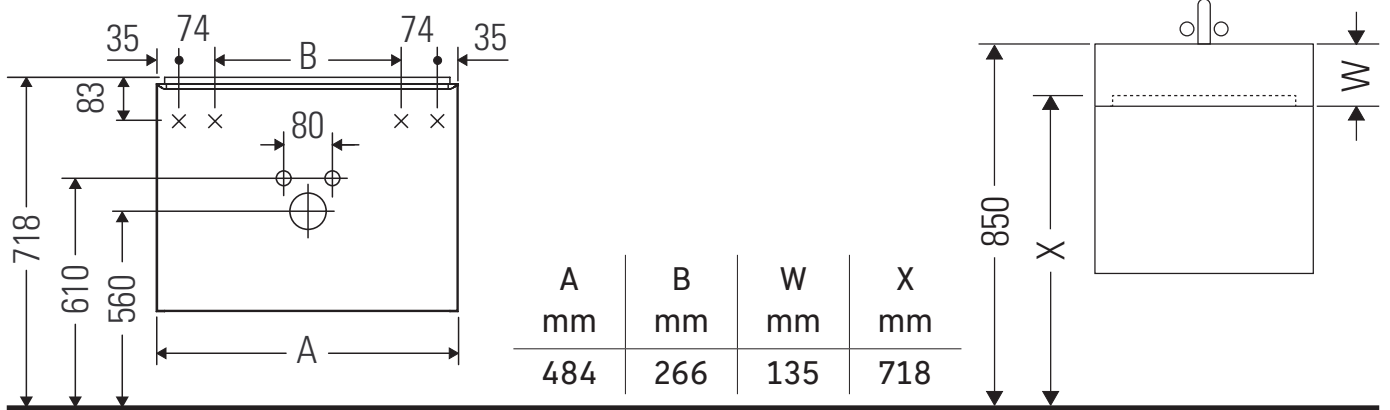

D-Neo

DE 4270

Monteringsanvisning

Vero Air # 235050

Bruksinformasjon

Bademøbelserien tilsvarer de gyldige standardene og retningslinjene på tidspunktet for utleveringen og er utformet til bruk på badetrom. En direkte vannsprut f.eks. ved dusjing må unngås.