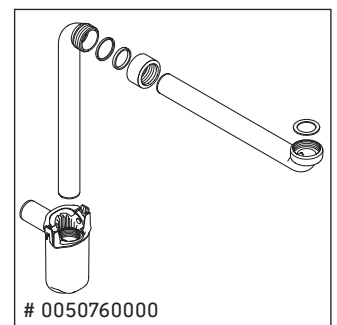

D-Neo

DE 4270

Monteringsanvisning

Vero Air # 235050

Bruksinformasjon

Bademøbelserien tilsvarer de gyldige standardene og retningslinjene på tidspunktet for utleveringen og er utformet til bruk på badetrom. En direkte vannsprut f.eks. ved dusjing må unngås.