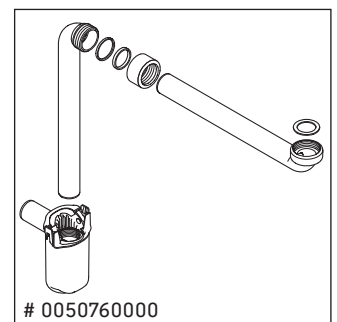

D-Neo

DE 4260

Monteringsanvisning

ME by Starck # 233653

Bruksinformasjon

Bademøbelserien tilsvarer de gyldige standardene og retningslinjene på tidspunktet for utleveringen og er utformet til bruk på baderom. En direkte vannsprut f.eks. ved dusjing må unngås.