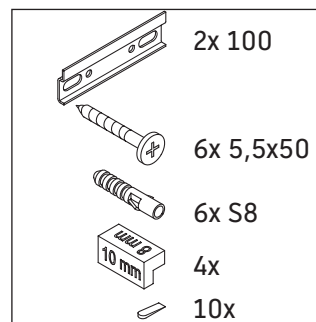

D-Neo

DE 4260

Monteringsanvisning

ME by Starck # 233653

Bruksinformasjon

Bademøbelserien tilsvarer de gyldige standardene og retningslinjene på tidspunktet for utleveringen og er utformet til bruk på baderom. En direkte vannsprut f.eks. ved dusjing må unngås.