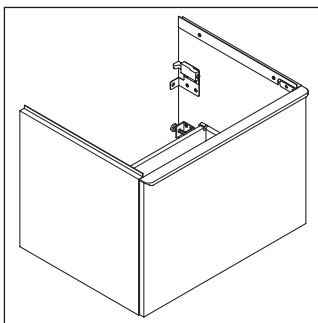

D-Neo

DE 4260

Monteringsanvisning

ME by Starck # 233653

Bruksinformasjon

Bademøbelserien tilsvarer de gyldige standardene og retningslinjene på tidspunktet for utleveringen og er utformet til bruk på baderom. En direkte vannsprut f.eks. ved dusjing må unngås.