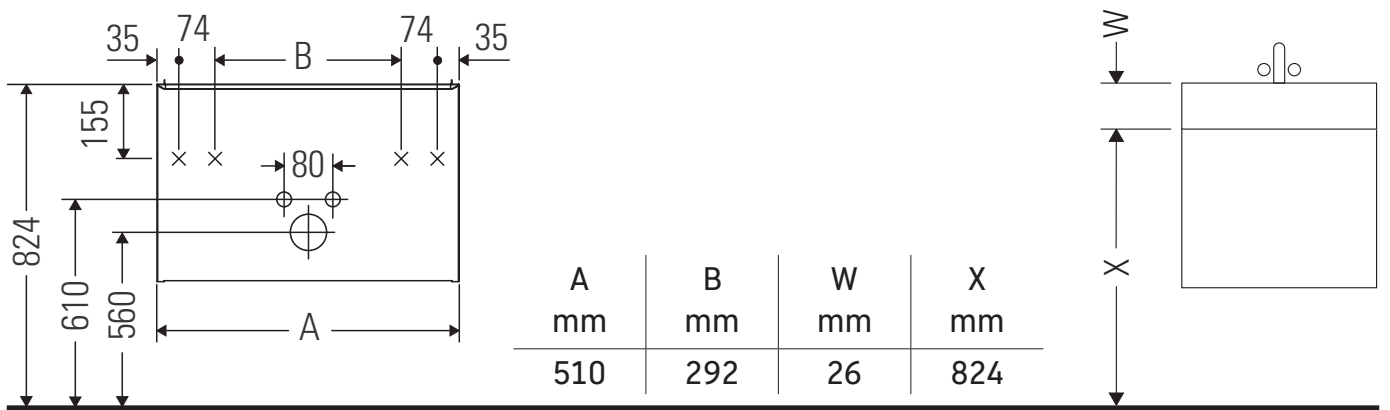

D-Neo

DE 4260

Monteringsanvisning

ME by Starck # 233653

Bruksinformasjon

Bademøbelserien tilsvarer de gyldige standardene og retningslinjene på tidspunktet for utleveringen og er utformet til bruk på baderom. En direkte vannsprut f.eks. ved dusjing må unngås.