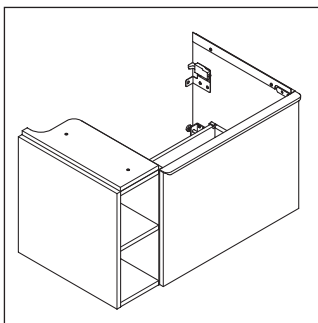

D-Neo

DE 4257

Monteringsanvisning

W mm	X mm
57	793

D-Neo # 237080

Bruksinformasjon

Bademøbelserien tilsvarer de gyldige standardene og retningslinjene på tidspunktet for utleveringen og er utformet til bruk på badetrom. En direkte vannsprut f.eks. ved dusjing må unngås.