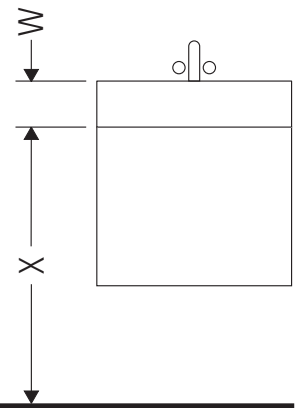

D-Neo

DE 4257

Monteringsanvisning

W mm	X mm
57	793

D-Neo # 237080

Bruksinformasjon

Bademøbelserien tilsvarer de gyldige standardene og retningslinjene på tidspunktet for utleveringen og er utformet til bruk på badetrom. En direkte vannsprut f.eks. ved dusjing må unngås.