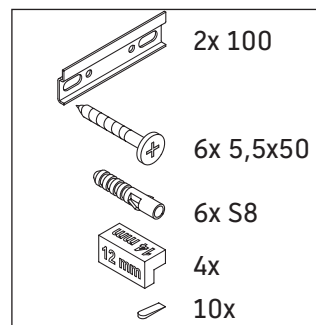

D-Neo

DE 4257

Monteringsanvisning

W mm	X mm
57	793

D-Neo # 237080

Bruksinformasjon

Bademøbelserien tilsvarer de gyldige standardene og retningslinjene på tidspunktet for utleveringen og er utformet til bruk på badetrom. En direkte vannsprut f.eks. ved dusjing må unngås.