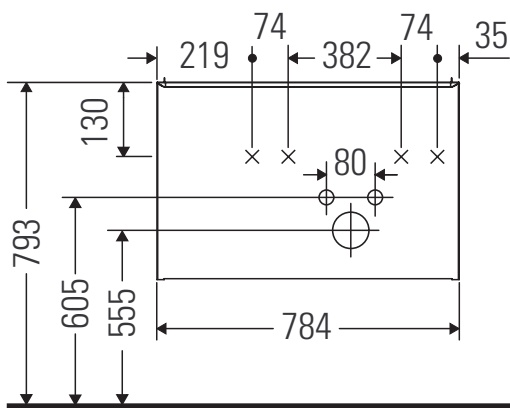

D-Neo

DE 4257

Monteringsanvisning

W mm	X mm
57	793

D-Neo # 237080

Bruksinformasjon

Bademøbelserien tilsvarer de gyldige standardene og retningslinjene på tidspunktet for utleveringen og er utformet til bruk på badetrom. En direkte vannsprut f.eks. ved dusjing må unngås.