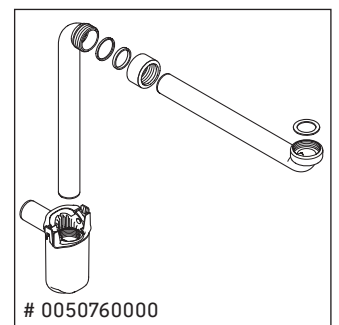

D-Neo

DE 4257

Monteringsanvisning

W mm	X mm
57	793

D-Neo # 237080

Bruksinformasjon

Bademøbelserien tilsvarer de gyldige standardene og retningslinjene på tidspunktet for utleveringen og er utformet til bruk på badetrom. En direkte vannsprut f.eks. ved dusjing må unngås.